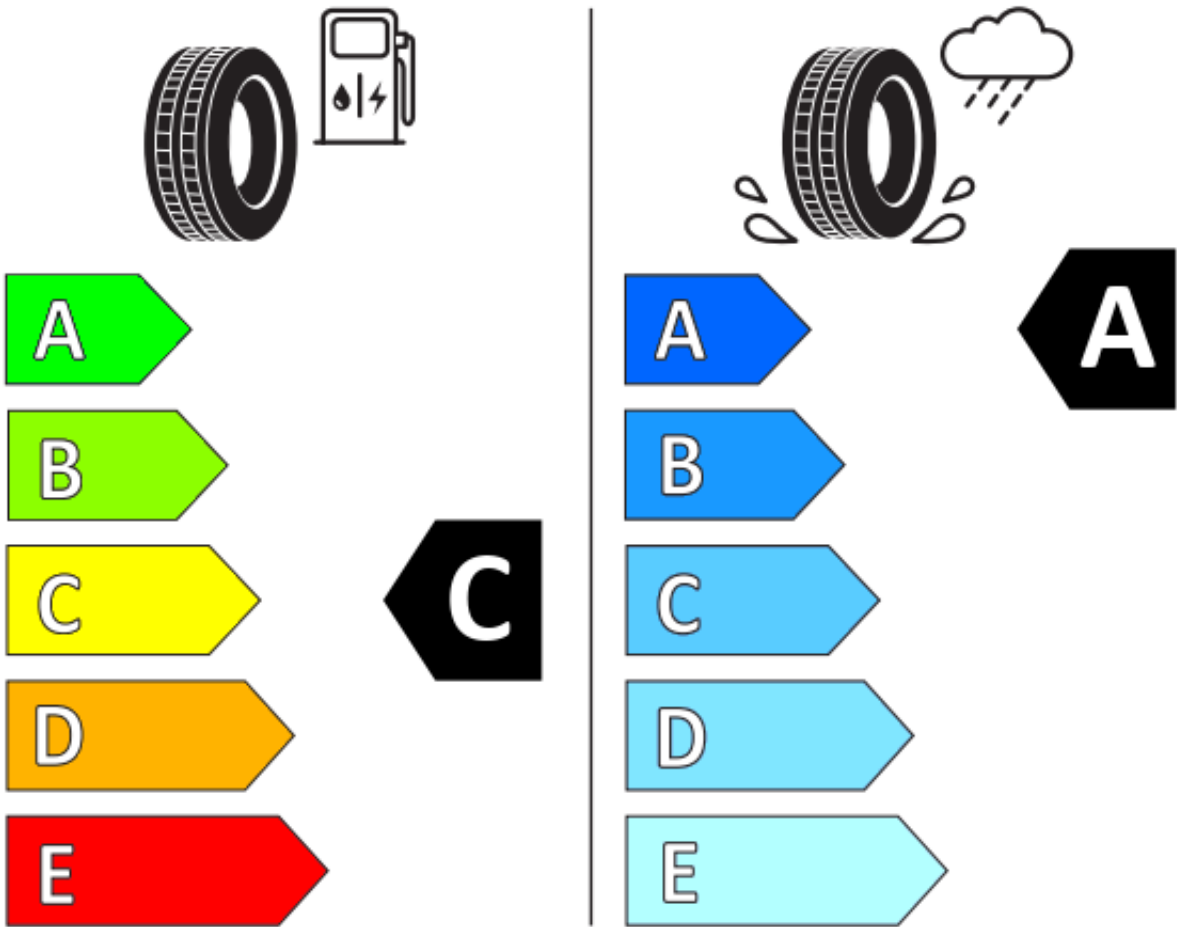

ENERG

BF-Goodrich

693484

195/55R20 95 H

C1

2020/740